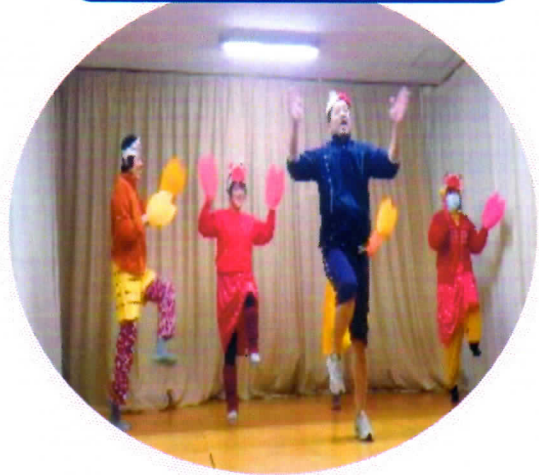

カラオケ大会

昨年10月1日に毎年恒例のカラオケ大会が開催されました！
利用者の皆さんはもちろん、今年も飛び入り参加の方や保護
者の方が素晴らしい歌声を聞かせていただきました！

カラオケクラブの皆さん
による合唱♪

素晴らしい踊り！

クリスマス会

12月22日にクリスマス会が行われました。
サンタさん、トナカイさんからプレゼントをもらって皆さん
大喜びでした！

サンタさんに
会えて笑顔！

サンタさん、
トナカイさんありがとう！

秋の一泊旅行 in 山形

10月11、12日の一泊二日で山形県に行ってきました！
1日目は加茂水族館を見学し、2日目は絵ろうそくの絵付け体験やせんべい工場の見学をしました。温泉にも入って皆さん楽しまれた様子でした！

これは何の魚だろう？

細かい作業で
難しいなあ…

日帰り旅行 in 白玉の湯・華鳳

10月6日に月岡温泉の華鳳に行ってきました！
美味しいご飯と温かい温泉を満喫してきました！

おいしそうなお飯
だなあ…

お楽しみのカラオケ！
みんなで歌おう～！

忘年会

コーラスクラブ
の綺麗な歌声！

エビカニ体操！！
皆で楽しく踊ったね～！

12月8日に忘年会がありました。昼食会、コーラスやダンス、マジックなどの出し物で盛り上がりましたね！

新年会

皆さん真剣な表情！

ラストはみんなで
「きよしのズンドコ節」♪

2月16日に一月遅れで新年会がありました。午前の部はカルタやトランプ、昼食会を挟んで午後の部は新春歌謡ショーで皆さん楽しい時間を過ごしました！

新利用者・新職員紹介

田中 春美 様
平成29年2月1日 入所

新しく入所しました田中春美です。よろしくお願いします。

看護師 田中 快枝

10月より勤務しております田中快枝と申します。今までの経験を生かし利用者様の健康管理を行っていきたいと思っております。不慣れな為、ご迷惑をおかけする事もあると思いますが、どうぞよろしくお願い致します。